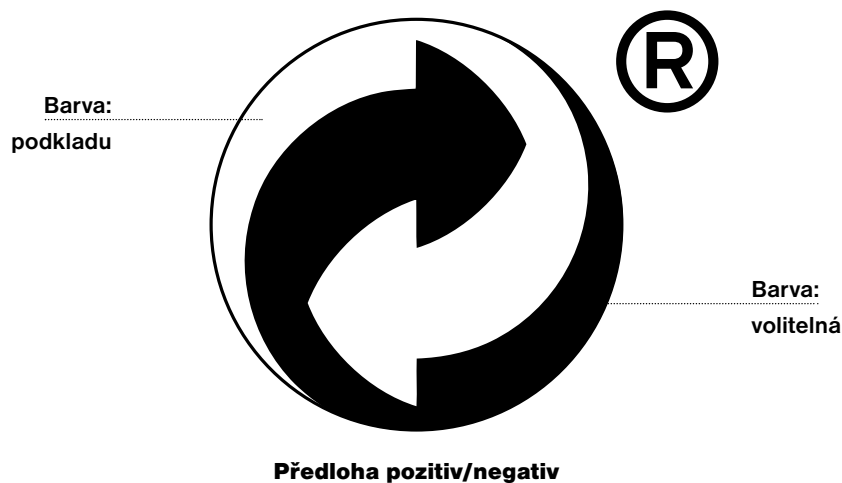

OCHRANNÁ ZNÁMKA ZELENÝ BOD

grafický manuál

Nejmenší možná velikost
Ø 6 mm

Užívání symbolu ® ve spojení se „Zeleným bodem“ je důrazně doporučováno, ale není povinné.