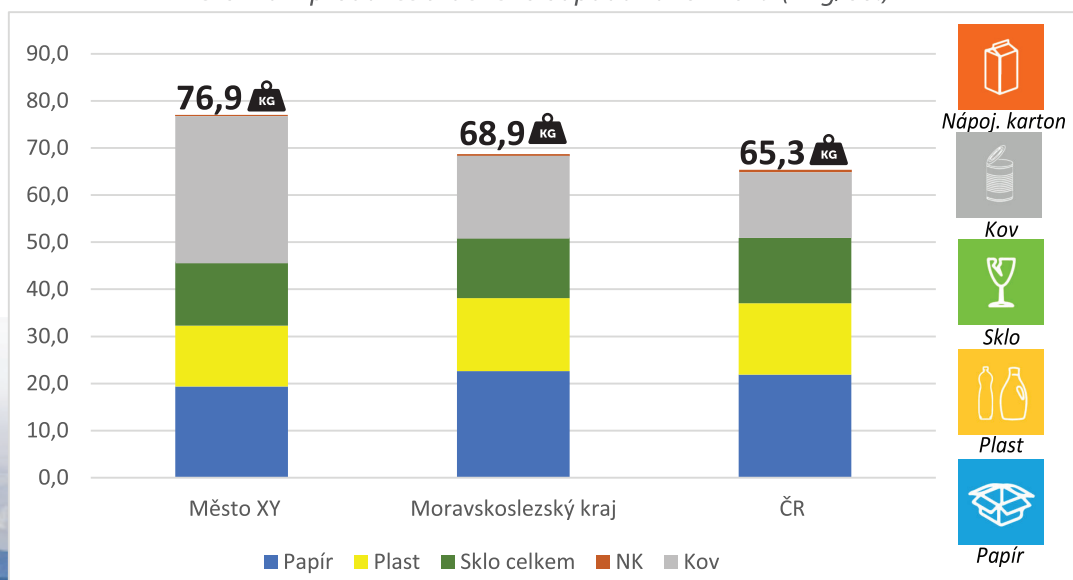

## Jak se nám daří třídít odpad?

V roce 2019 jste v našem městě vytrídili téměř **634 tun** papíru, plastů, skla, nápojových kartonů a kovů.

Vyvezen by pak musel být téměř **1 800 metrů** dlouhým nákladním vlakem.

Takové množství odpadů by zaplnilo ledovou plochu našeho zimního stadionu do výšky **7 metrů**.

**Každý z nás vytrídil v průměru za loňský rok 76,9 kg papíru, plastů, skla, nápojových kartonů a kovů.**

*Srovnání produkce tříděného odpadu za rok 2019 (v kg/ob.)*

Aktuálně slouží k třídění odpadů ve městě **101** veřejně dostupných **sběrných hnízd**, ve kterých je umístěno celkem **241 barevných kontejnerů**. Jedno sběrné hnízd tak slouží pro **82** obyvatel.